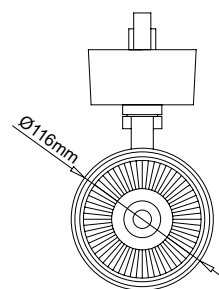

* Lúmenes nominales

LUXLIGHT se reserva el derecho de modificar las especificaciones

ACCESORIOS	Referencia	Descripción	Referencia	Descripción
	LI03101FLAP	Antideslumbrante de aletas	LI031CROSS	Cruzeta antideslumbrante
	LI03101WASHER	Bañador de pared	LI031LOUVER	Antideslumbrante Louver
	LI031R17	Reflector de aluminio 17°	LIR36PINK	Reflector de aluminio 36° rosa
	LIR24	Reflector de aluminio 24°	LIR36YELLOW	Reflector de aluminio 36° dorado
	LIR36	Reflector de aluminio 36°	LIR36PURPLE	Reflector de aluminio 36° lila