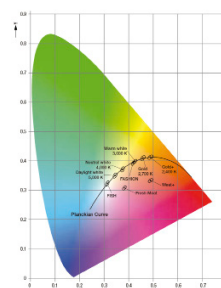

* Lúmenes nominales

LUXLIGHT se reserva el derecho de modificar las especificaciones

ACCESORIOS	Referencia	Descripción	Referencia	Descripción
	LI03101FLAP	Antideslumbrante de aletas	LI031CROSS	Cruzeta antideslumbrante
	LI03101WASHER	Bañador de pared	LI031LOUVER	Antideslumbrante Louver
	LI031R17	Reflector de aluminio 17°	LIR36PINK	Reflector de aluminio 36° rosa
	LIR24	Reflector de aluminio 24°	LIR36YELLOW	Reflector de aluminio 36° dorado
	LIR36	Reflector de aluminio 36°	LIR36PURPLE	Reflector de aluminio 36° lila