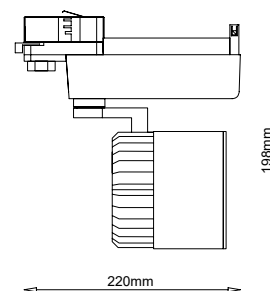

* Lúmenes nominales

LUXLIGHT se reserva el derecho de modificar las especificaciones

ACCESORIOS	Referencia	Descripción	Referencia	Descripción
	LI03101FLAP	Antideslumbrante de aletas	LI031CROSS	Cruzeta antideslumbrante
	LI03101WASHER	Bañador de pared	LI031LOUVER	Antideslumbrante Louver
	LI031R17	Reflector de aluminio 17°	LIR36PINK	Reflector de aluminio 36° rosa
	LIR24	Reflector de aluminio 24°	LIR36YELLOW	Reflector de aluminio 36° dorado
	LIR36	Reflector de aluminio 36°	LIR36PURPLE	Reflector de aluminio 36° lila